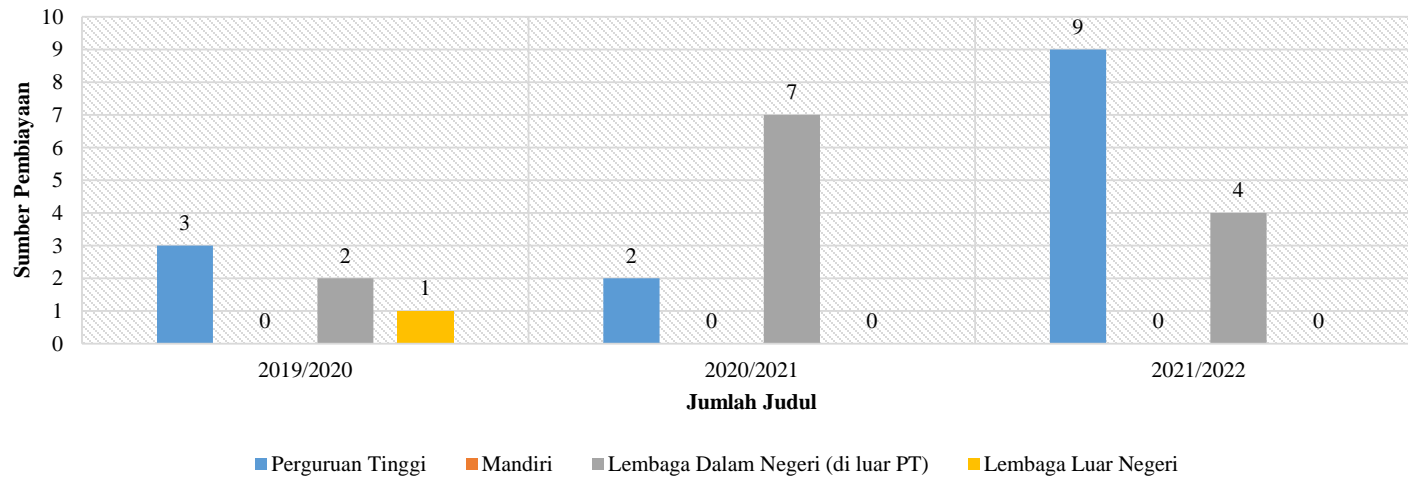

## DATA PKM PRODI TEKNIK INFORMATIKA

No.	Sumber Pembiayaan	Jumlah Judul			Jumlah
		2019/2020	2020/2021	2021/2022	
1	2	3	4	5	6
1	Perguruan Tinggi	3	2	9	14
	Mandiri	0	0	0	0
2	Lembaga Dalam Negeri (di luar PT)	2	7	4	13
3	Lembaga Luar Negeri	1	0	0	1
<b>Jumlah</b>		<b>6</b>	<b>9</b>	<b>13</b>	<b>28</b>