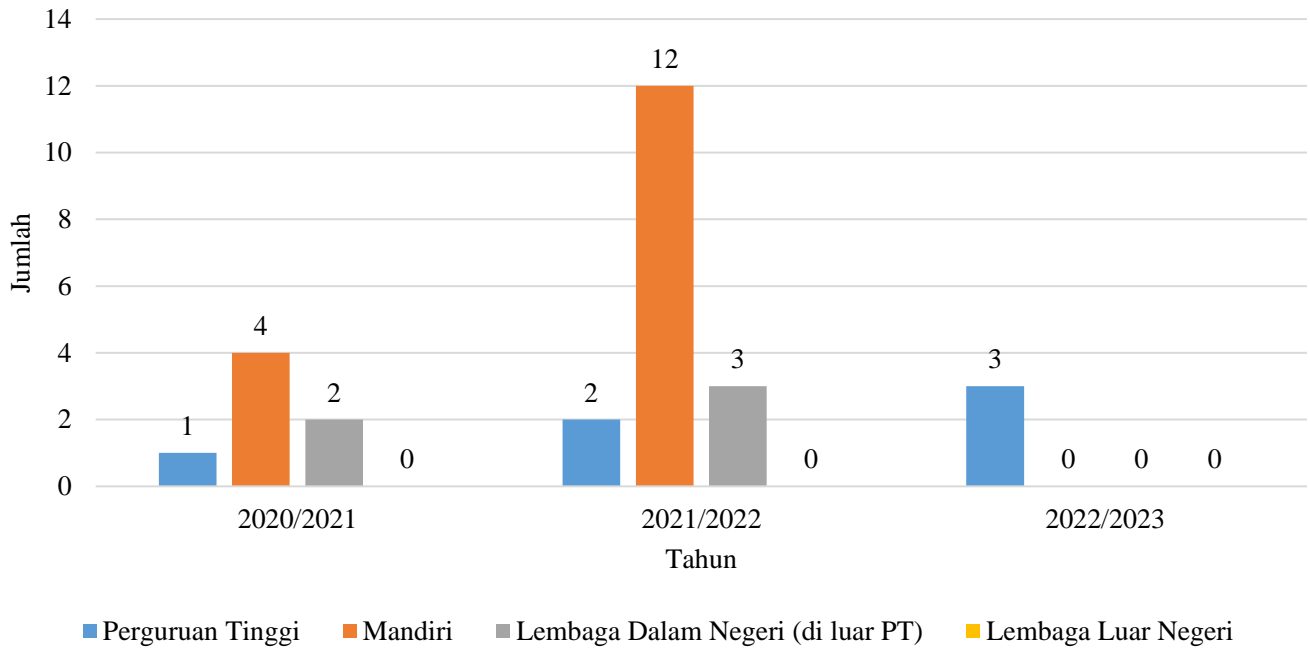

**PENELITIAN DOSEN TETAP
PROGRAM STUDI TEKNIK ELEKTRONIKA D3**

No.	Sumber Pembiayaan	Jumlah Judul			Jumlah
		2020/2021	2021/2022	2022/2023	
1	2	3	4	5	6
1	Perguruan Tinggi	1	2	3	6
	Mandiri	4	12	0	16
2	Lembaga Dalam Negeri (di luar PT)	2	3	0	5
3	Lembaga Luar Negeri	0	0	0	0
Jumlah		7	17	3	27