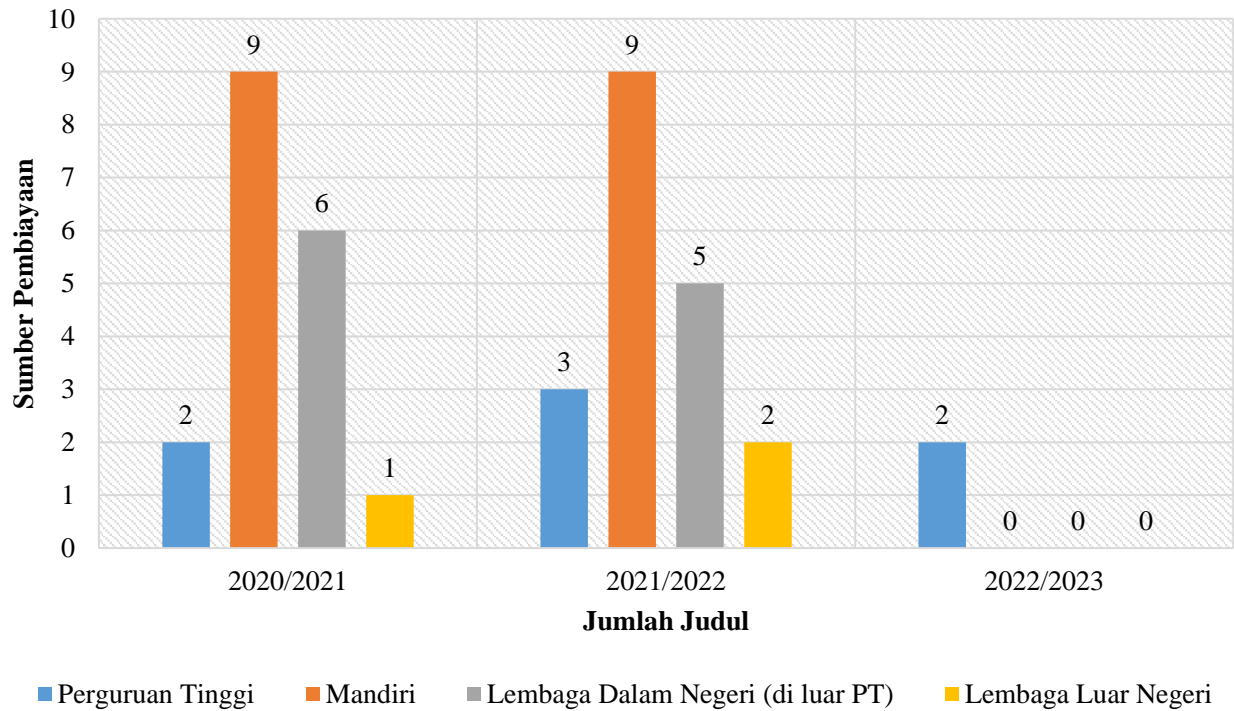

**PENELITIAN DOSEN TETAP
PROGRAM STUDI TEKNIK INFORMATIKA**

No.	Sumber Pembiayaan	Jumlah Judul			Jumlah
		2020/2021	2021/2022	2022/2023	
1	2	3	4	5	6
1	Perguruan Tinggi	2	3	2	7
	Mandiri	9	9	0	18
2	Lembaga Dalam Negeri (di luar PT)	6	5	0	11
3	Lembaga Luar Negeri	1	2	0	3
Jumlah		18	19	2	39