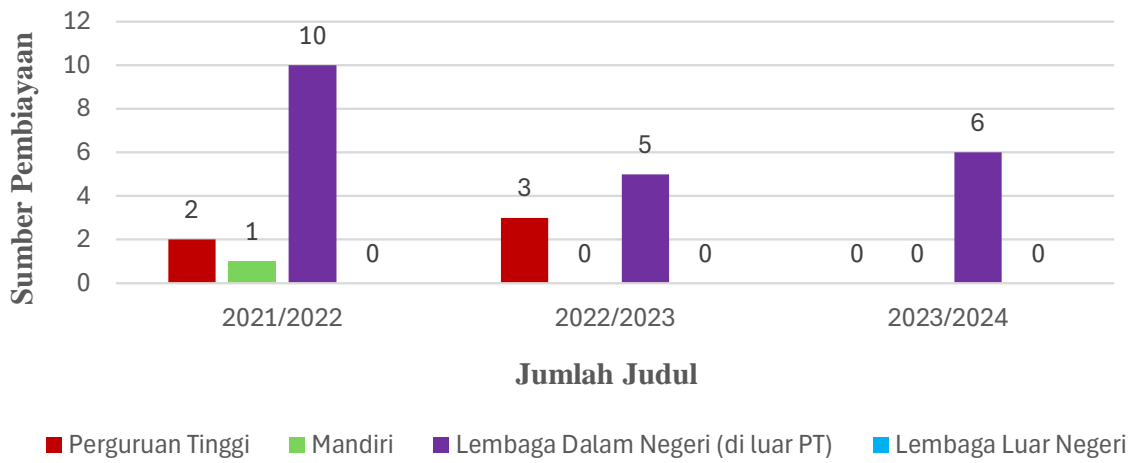

DATA PKM PRODI TEKNIK PERKERETAAPIAN

No.	Sumber Pembiayaan	Jumlah Judul			Jumlah
		2021/2022	2022/2023	2023/2024	
1	Perguruan Tinggi	2	3	0	5
	Mandiri	1	0	0	1
2	Lembaga Dalam Negeri (di luar PT)	10	5	6	21
3	Lembaga Luar Negeri	0	0	0	0
Jumlah		13	8	6	27